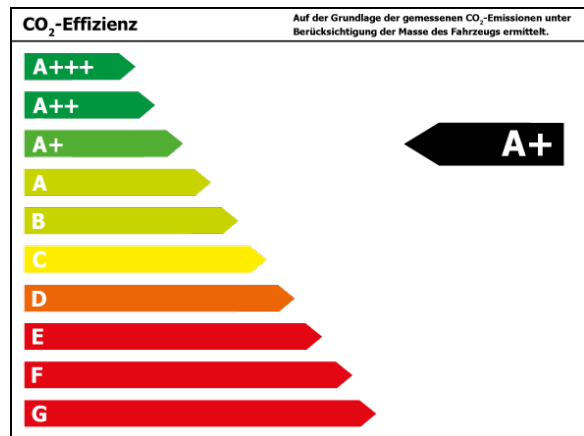

Verbrauch

Verbrauch und Emissionen (NEFZ) *

Innerorts* : 4,4 kg/100 km

Ausserorts* : 3,1 kg/100 km

Kombiniert* : 3,6 kg/100 km

CO2-Emission* : 96,0 g/km

Verbrauch und Emissionen (WLTP) *

Kombiniert* : 4,0 kg/100 km

CO2-Emission* : 108 g/km

*Weitere Informationen zum offiziellen Kraftstoffverbrauch und den offiziellen spezifischen CO₂-Emissionen neuer Personenkraftwagen können dem 'Leitfaden über den Kraftstoffverbrauch, die CO₂-Emissionen und den Stromverbrauch neuer Personenkraftwagen' entnommen werden, der an allen Verkaufsstellen und bei 'Deutsche Automobil Treuhand GmbH' unter www.dat.de unentgeltlich erhältlich ist.