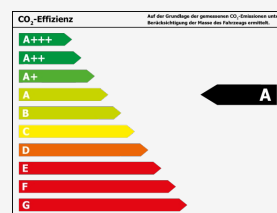

Damaschkeweg 65

07745 Jena

Telefon: 03641-28280

E-Mail: info@fischer-damaschkeweg.de

Zustand:	Neufahrzeug
Erstzulassung:	-/-
Karosserie:	Kastenwagen
Leistung:	130 kW (177 PS)
Kraftstoff:	Diesel
Getriebe:	Automatik
Kilometerstand:	10 km
Außenfarbe:	Reflexsilber
Polsterung:	andere
Türen:	
Sitzplätze:	4
Nächste HU/AU:	
Vorbesitzer:	0

Umwelt & Normen

Verbrauch

Innerorts*:	8,7 l/100km
Außerorts*:	8,1 l/100km
Kombiniert*:	8,3 l/100km
CO ₂ -Emission*:	218 g/km
Umweltplakette:	keine Plakette
Schadstoffklasse:	unbekannt

Effizienzklasse*:

*Weitere Informationen zum offiziellen Kraftstoffverbrauch und den offiziellen spezifischen CO₂-Emissionen neuer Personenkraftwagen können dem 'Leitfaden über den Kraftstoffverbrauch, die CO₂-Emissionen und den Stromverbrauch neuer Personenkraftwagen' entnommen werden, der an allen Verkaufsstellen und bei Deutsche Automobil Treuhand GmbH unter www.dat.de unentgeltlich erhältlich ist.