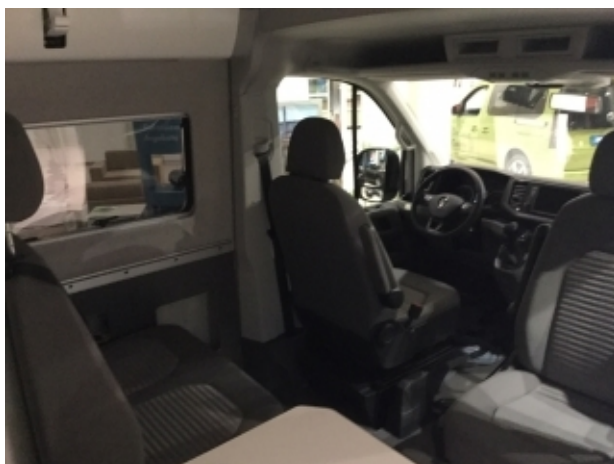

Fahrzeug-Exposé

Angebotsnummer: ND1511

Volkswagen Grand California 600 FWD 2.0TDI SOLAR auf Dach LED

Fahrzeugbilder

Ringold Diepold Tel.: 03641 2828-51 r.diepold@fischer-damaschkeweg.de	Andreas Eckelt Tel.: 03641 2828-52 a.eckelt@fischer-damaschkeweg.de
[FISCHER]