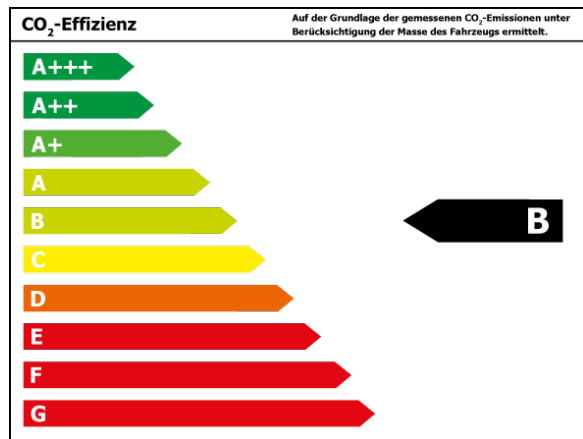

Verbrauch

Verbrauch und Emissionen (WLTP) *

Langsam* :	8,2 l/100 km
Mittel* :	6,3 l/100 km
Schnell* :	5,7 l/100 km
Sehr schnell* :	6,9 l/100 km
Kombiniert* :	6,6 l/100 km
CO2-Emission* :	149 g/km

*Weitere Informationen zum offiziellen Kraftstoffverbrauch und den offiziellen spezifischen CO₂-Emissionen neuer Personenkraftwagen können dem 'Leitfaden über den Kraftstoffverbrauch, die CO₂-Emissionen und den Stromverbrauch neuer Personenkraftwagen' entnommen werden, der an allen Verkaufsstellen und bei 'Deutsche Automobil Treuhand GmbH' unter www.dat.de unentgeltlich erhältlich ist.