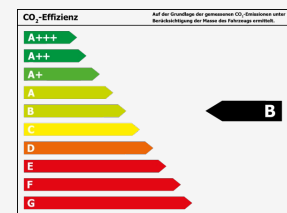

### Fahrzeugstandort

Fischer GmbH & Co.KG - GW

Damaschkeweg 65

07745 Jena

Telefon: 03641-28280

E-Mail: [info@fischer-damaschkeweg.de](mailto:info@fischer-damaschkeweg.de)

Zustand:	Neufahrzeug
Erstzulassung:	-/-
Karosserie:	Van/Kleinbus
Leistung:	110 kW (150 PS)
Kraftstoff:	Diesel
Getriebe:	Schaltgetriebe
Kilometerstand:	10 km
Außenfarbe:	Indiumgrau
Polsterung:	Stoff
Türen:	
Sitzplätze:	6
Nächste HU/AU:	
Vorbesitzer:	0

### Umwelt & Normen

#### Verbrauch

Innerorts*:	8,5 l/100km
Außerorts*:	6,2 l/100km
Kombiniert*:	7,0 l/100km
CO <sub>2</sub> -Emission*:	212 g/km
Umweltplakette:	Grün
Schadstoffklasse:	Euro6dtemp

Effizienzklasse\*:

\*Weitere Informationen zum offiziellen Kraftstoffverbrauch und den offiziellen spezifischen CO<sub>2</sub>-Emissionen neuer Personenkraftwagen können dem 'Leitfaden über den Kraftstoffverbrauch, die CO<sub>2</sub>-Emissionen und den Stromverbrauch neuer Personenkraftwagen' entnommen werden, der an allen Verkaufsstellen und bei Deutsche Automobil Treuhand GmbH unter [www.dat.de](http://www.dat.de) unentgeltlich erhältlich ist.