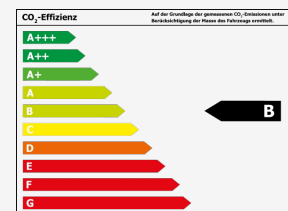

### Umwelt & Normen

#### Verbrauch

Innerorts*:	6,5 l/100km
Außerorts*:	4,3 l/100km
Kombiniert*:	5,1 l/100km
CO <sub>2</sub> -Emission*:	117 g/km
Umweltplakette:	Grün
Schadstoffklasse:	Euro6d

Effizienzklasse\*:

\*Weitere Informationen zum offiziellen Kraftstoffverbrauch und den offiziellen spezifischen CO<sub>2</sub>-Emissionen neuer Personenkraftwagen können dem 'Leitfaden über den Kraftstoffverbrauch, die CO<sub>2</sub>-Emissionen und den Stromverbrauch neuer Personenkraftwagen' entnommen werden, der an allen Verkaufsstellen und bei Deutsche Automobil Treuhand GmbH unter [www.dat.de](http://www.dat.de) unentgeltlich erhältlich ist.