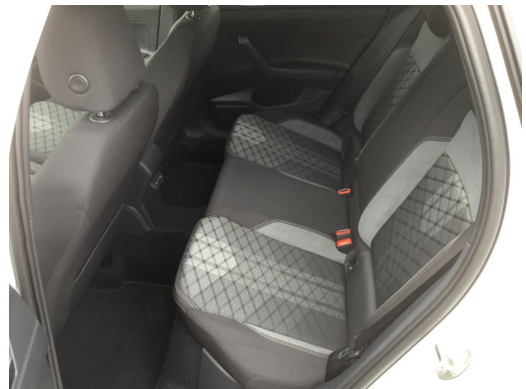

Zertifizierte Gebrauchtwagen