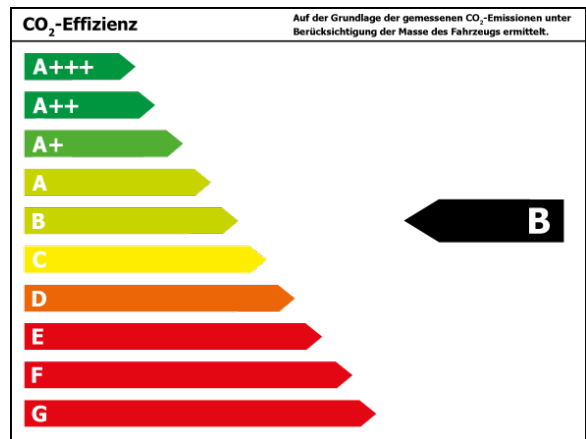

Verbrauch

Verbrauch und Emissionen (WLTP) *

Langsam* :	8,5 l/100 km
Mittel* :	6,7 l/100 km
Schnell* :	6,0 l/100 km
Sehr schnell* :	7,3 l/100 km
Kombiniert* :	6,9 l/100 km
CO2-Emission* :	156 g/km

*Weitere Informationen zum offiziellen Kraftstoffverbrauch und den offiziellen spezifischen CO₂-Emissionen neuer Personenkraftwagen können dem 'Leitfaden über den Kraftstoffverbrauch, die CO₂-Emissionen und den Stromverbrauch neuer Personenkraftwagen' entnommen werden, der an allen Verkaufsstellen und bei 'Deutsche Automobil Treuhand GmbH' unter www.dat.de unentgeltlich erhältlich ist.