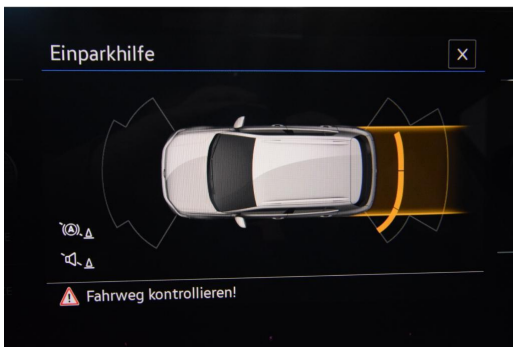

Fahrzeug-Exposé

Autohaus Fischer GmbH - NW

Angebotsnummer: 15772

Ausdruck vom: 17.04.2024