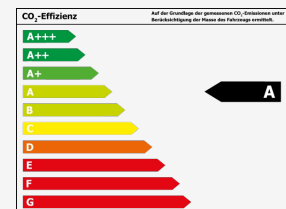

## Umwelt & Normen

### Verbrauch

Innerorts*:	8,7 l/100km
Außerorts*:	8,1 l/100km
Kombiniert*:	8,3 l/100km
CO <sub>2</sub> -Emission*:	218 g/km
Umweltplakette:	keine Plakette
Schadstoffklasse:	unbekannt

Effizienzklasse\*:

\*Weitere Informationen zum offiziellen Kraftstoffverbrauch und den offiziellen spezifischen CO<sub>2</sub>-Emissionen neuer Personenkraftwagen können dem 'Leitfaden über den Kraftstoffverbrauch, die CO<sub>2</sub>-Emissionen und den Stromverbrauch neuer Personenkraftwagen' entnommen werden, der an allen Verkaufsstellen und bei Deutsche Automobil Treuhand GmbH unter [www.dat.de](http://www.dat.de) unentgeltlich erhältlich ist.