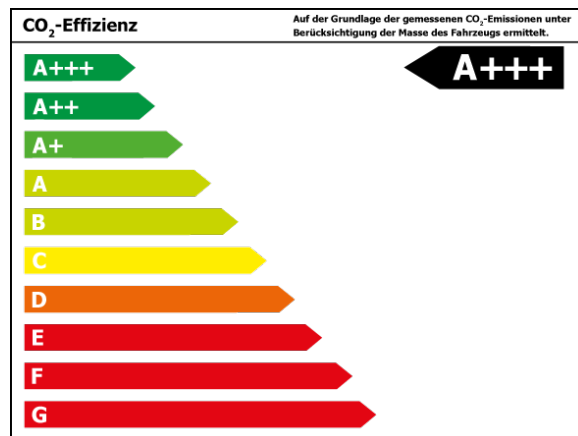

Fahrzeug-Exposé

Autohaus Fischer GmbH - NW

Angebotsnummer: NW13429

Ausdruck vom: 24.04.2024

Finanzierungsbeispiel

Gesamtpreis :	55.362,- €
Anzahlung :	13.840,- €
Nettodarlehensbetrag:	--
Laufzeit :	48 Monate
Monatliche Rate :	295,- €
Schlussrate :	27.515,- €
Effektiver Jahreszins :	3,61 %p.A.
Sollzinssatz :	3,61 %
Bruttodarlehensbetrag :	55.515,- €
Zinsen:	--
Bearbeitungsgebühr :	--
Ratenabsicherung :	--
Mtl. Ratenabsicherung :	--
Bank :	Volkswagen Bank GmbH, Gifthorner Str. 57, 38112 Braunschweig

Verbrauch

Verbrauch und Emissionen (NEFZ) *

CO₂-Emission* : 0 g/km

Verbrauch und Emissionen (WLTP) *

CO₂-Emission* : 0 g/km

Stromverbrauch kombiniert* : 17,4 kWh/100 km

Elektrische Reichweite* : 520 km

Batterie & Ladeinformation¹

Ladezeit* : 780 Minuten

Schnellladezeit* : 30 Minuten

Steckerart* : COMBO

Batteriespannung* : 408 Volt

Standardladung* : 230 Volt

Batteriekapazität* : 82 kWh

1Diese E-Auto spezifischen Informationen werden ohne jegliche Gewähr und Haftung bereitgestellt und sind nicht Bestandteil der Fahrzeugbeschreibung und des Angebotes des inserierenden Autohändlers. Die Datenqualität ist maßgeblich davon abhängig, ob das Fahrzeug eindeutig einem Referenztypen zugeordnet werden kann.

*Weitere Informationen zum offiziellen Kraftstoffverbrauch und den offiziellen spezifischen CO₂-Emissionen neuer Personenkraftwagen können dem 'Leitfaden über den Kraftstoffverbrauch, die CO₂-Emissionen und den Stromverbrauch neuer Personenkraftwagen' entnommen werden, der an allen Verkaufsstellen und bei 'Deutsche Automobil Treuhand GmbH' unter www.dat.de unentgeltlich erhältlich ist.